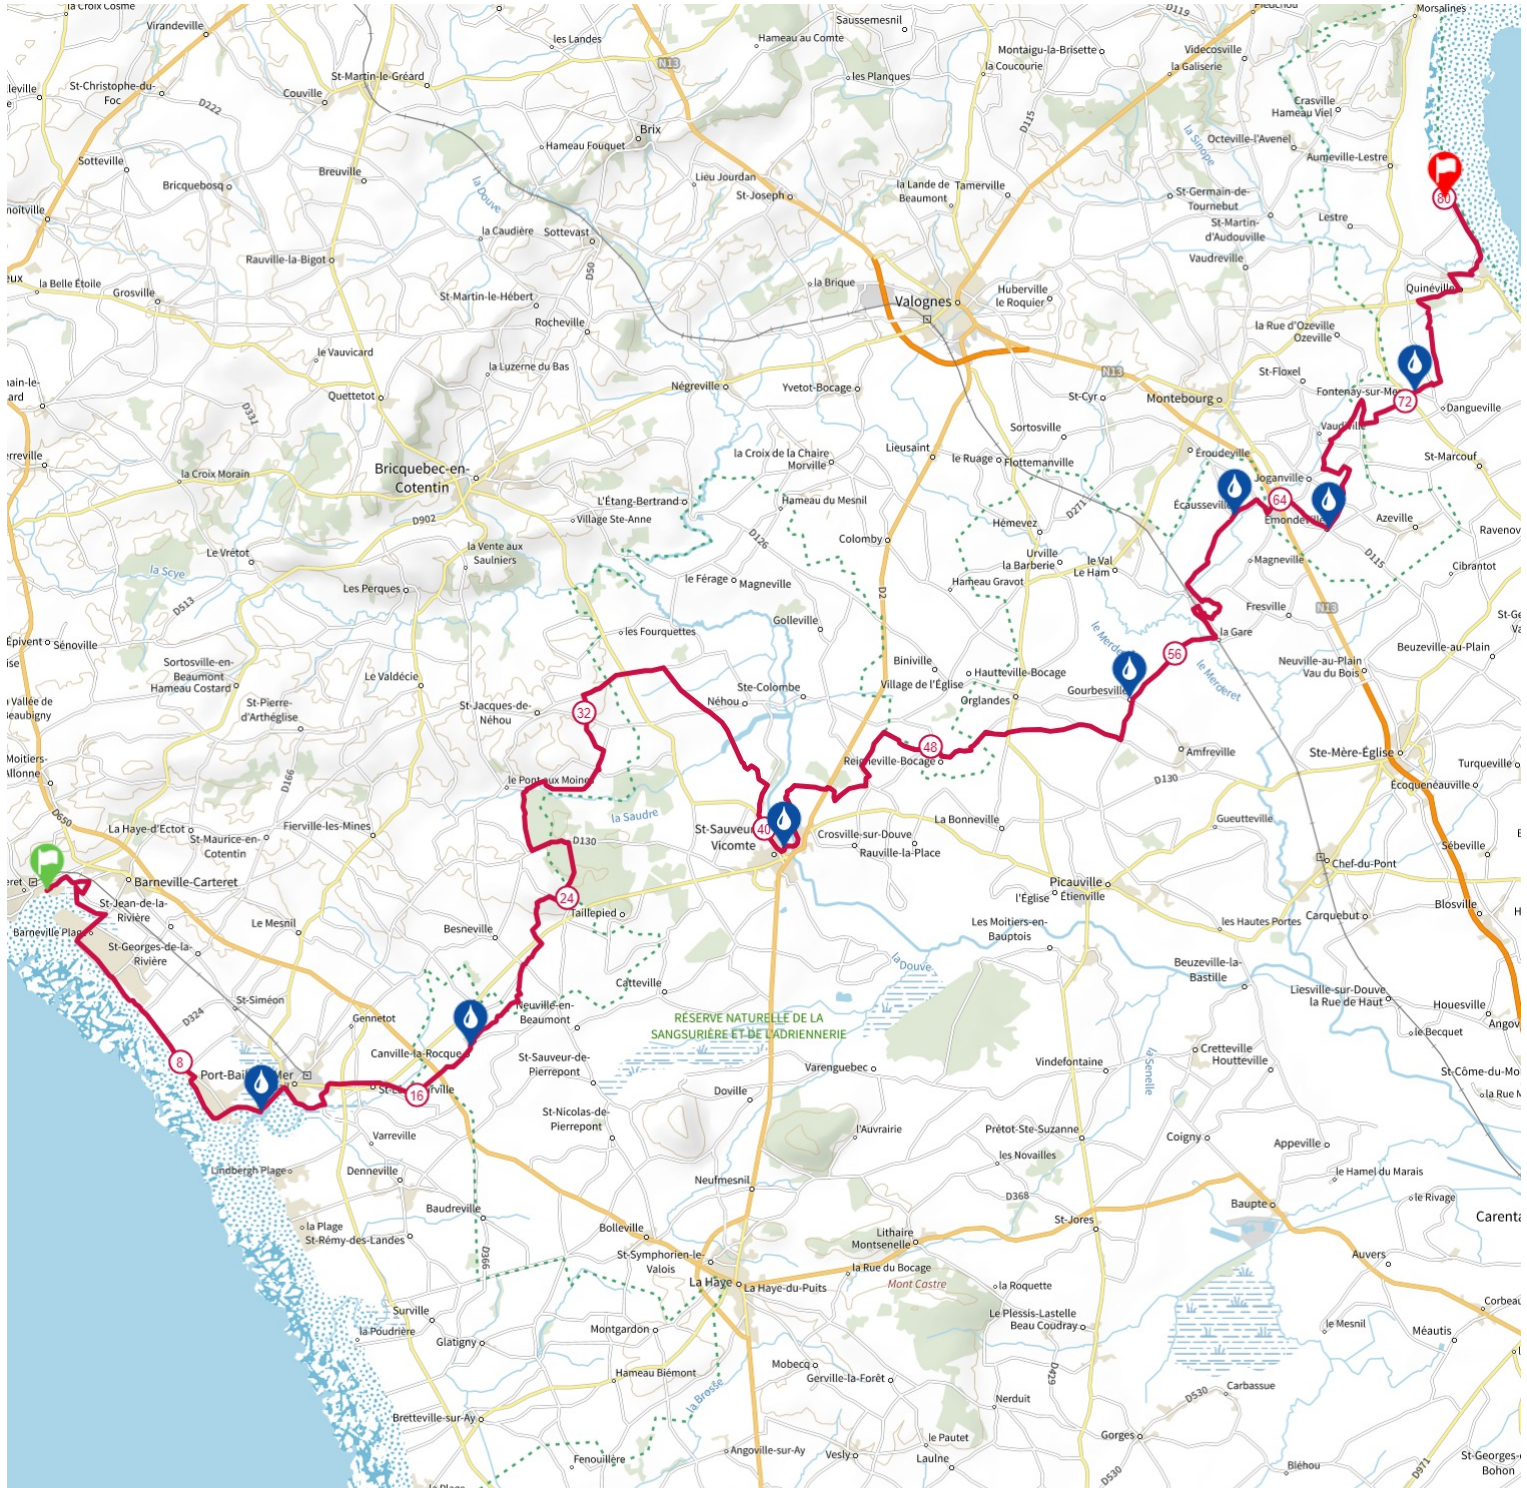

80 km 2020 m 2020 m

<https://tracedetrail.fr/> - ©IGN 2024

> 10% > 20% > 30%