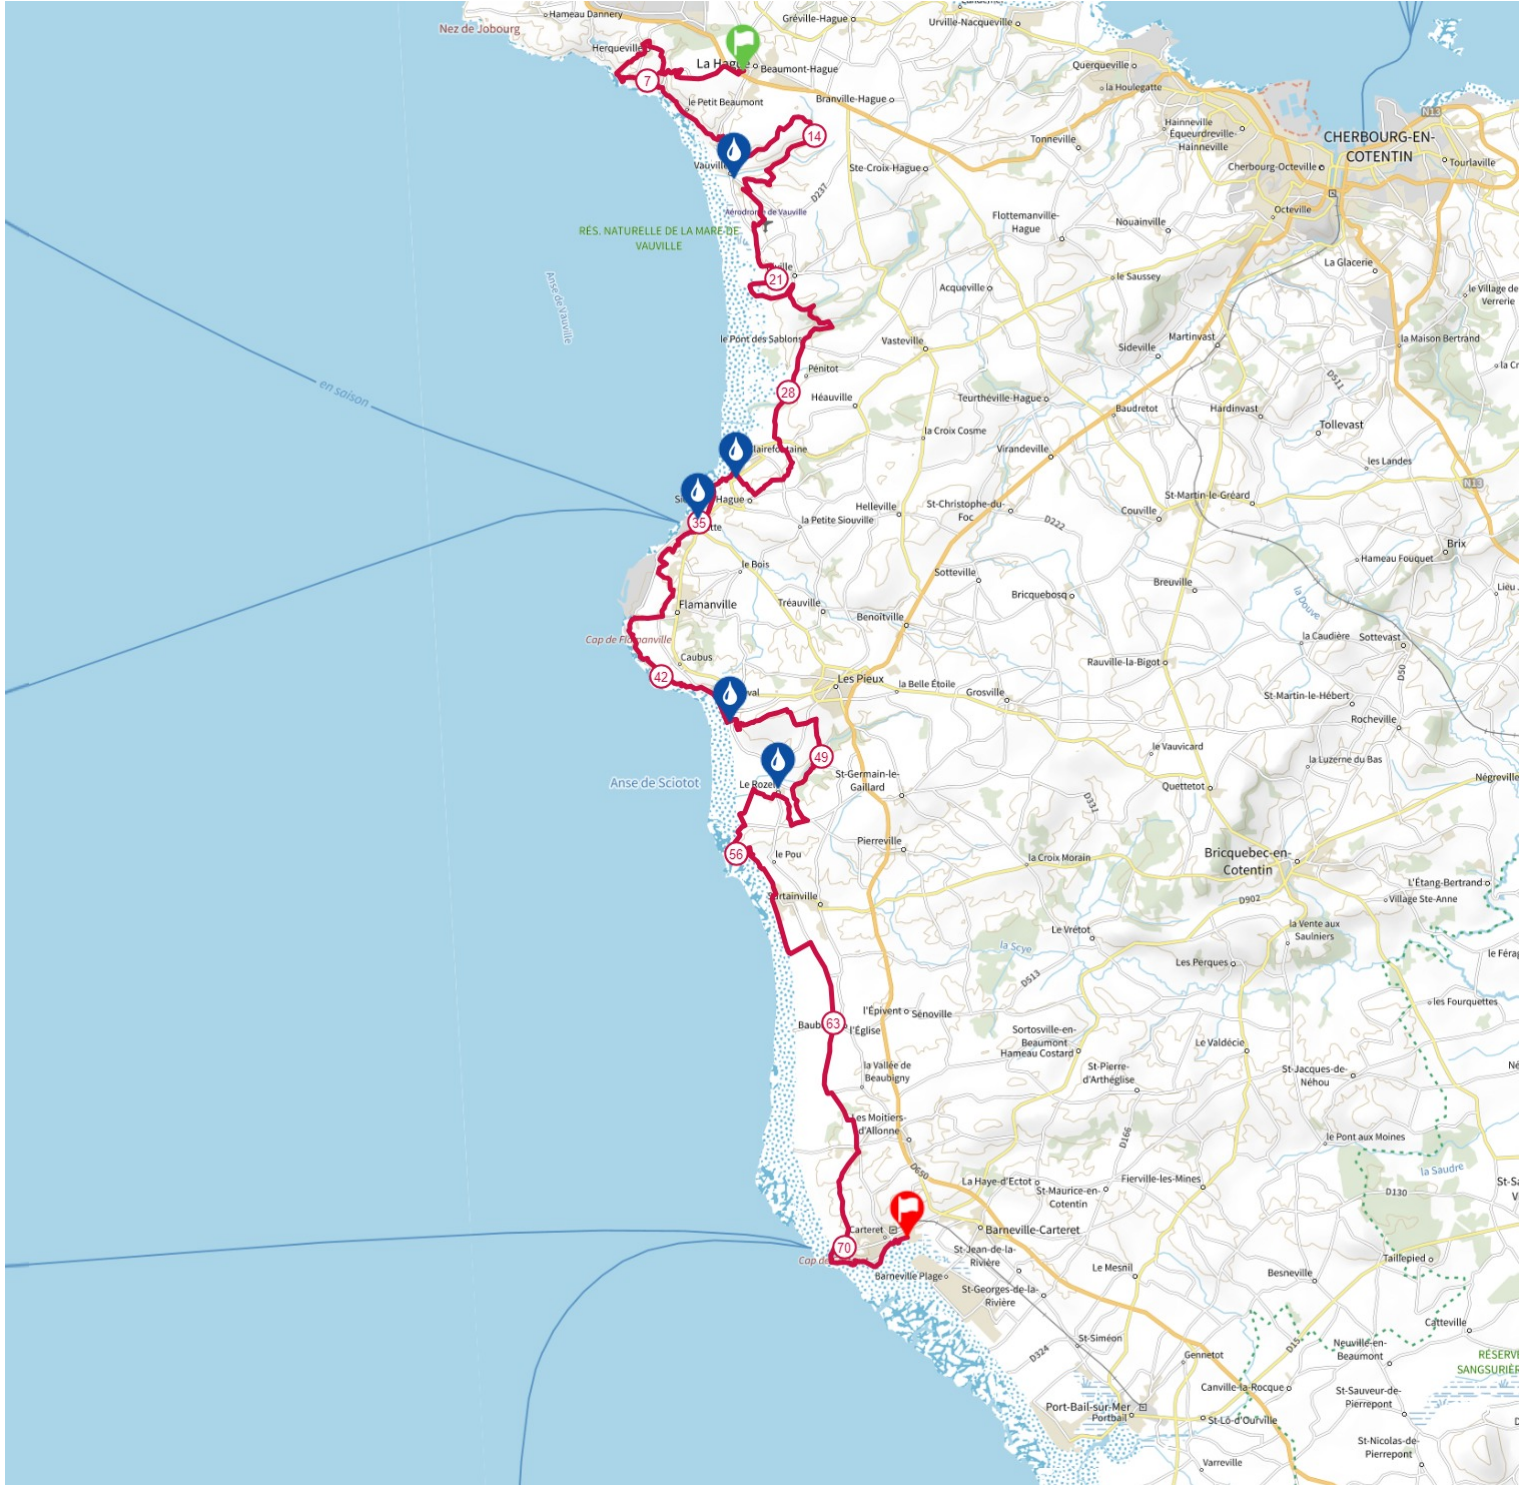

73.58 km 1508 m 1664 m

<https://tracedetrail.fr/> - ©IGN 2024