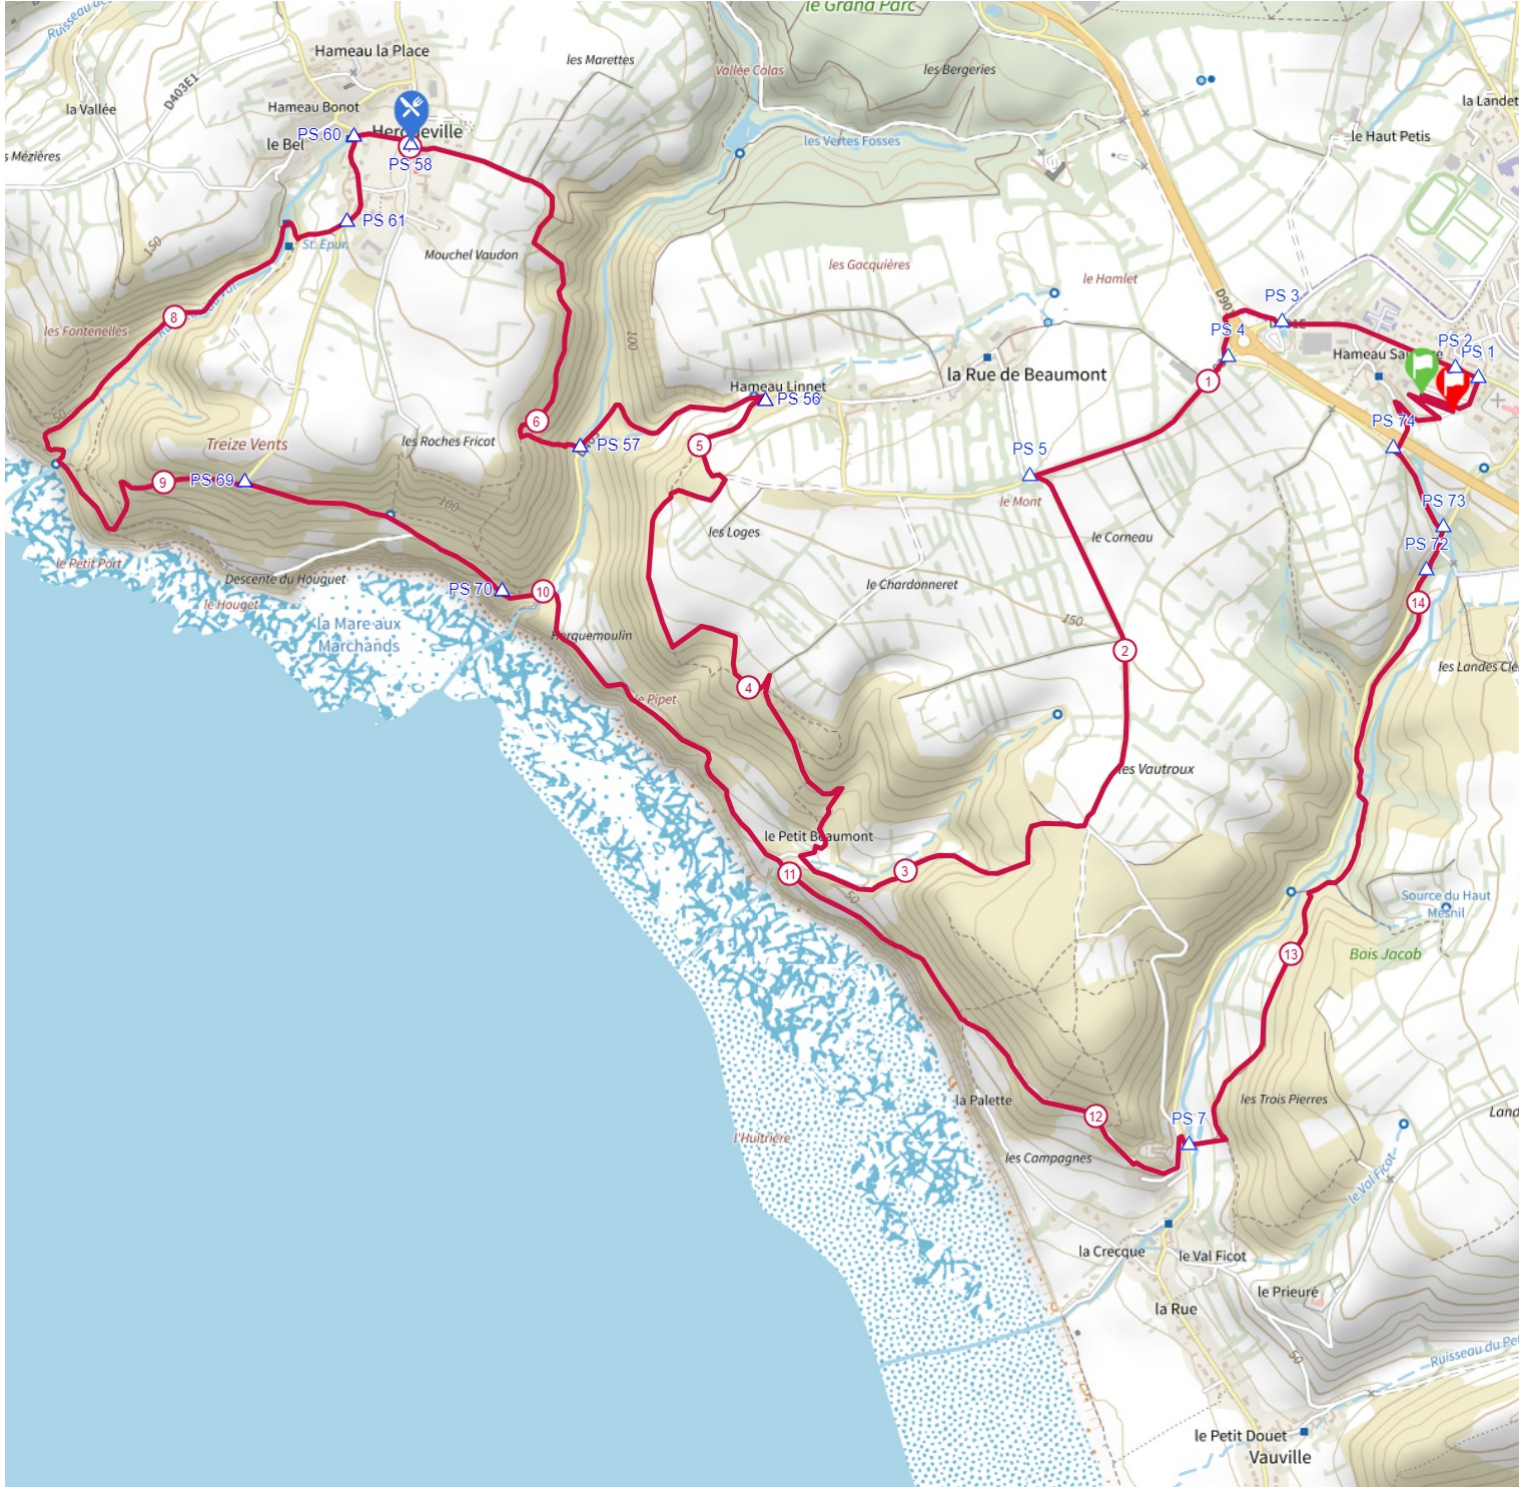

14.89 km 513 m 512 m

<https://tracedetrail.fr/> - ©IGN 2024

> 10% > 20% > 30%