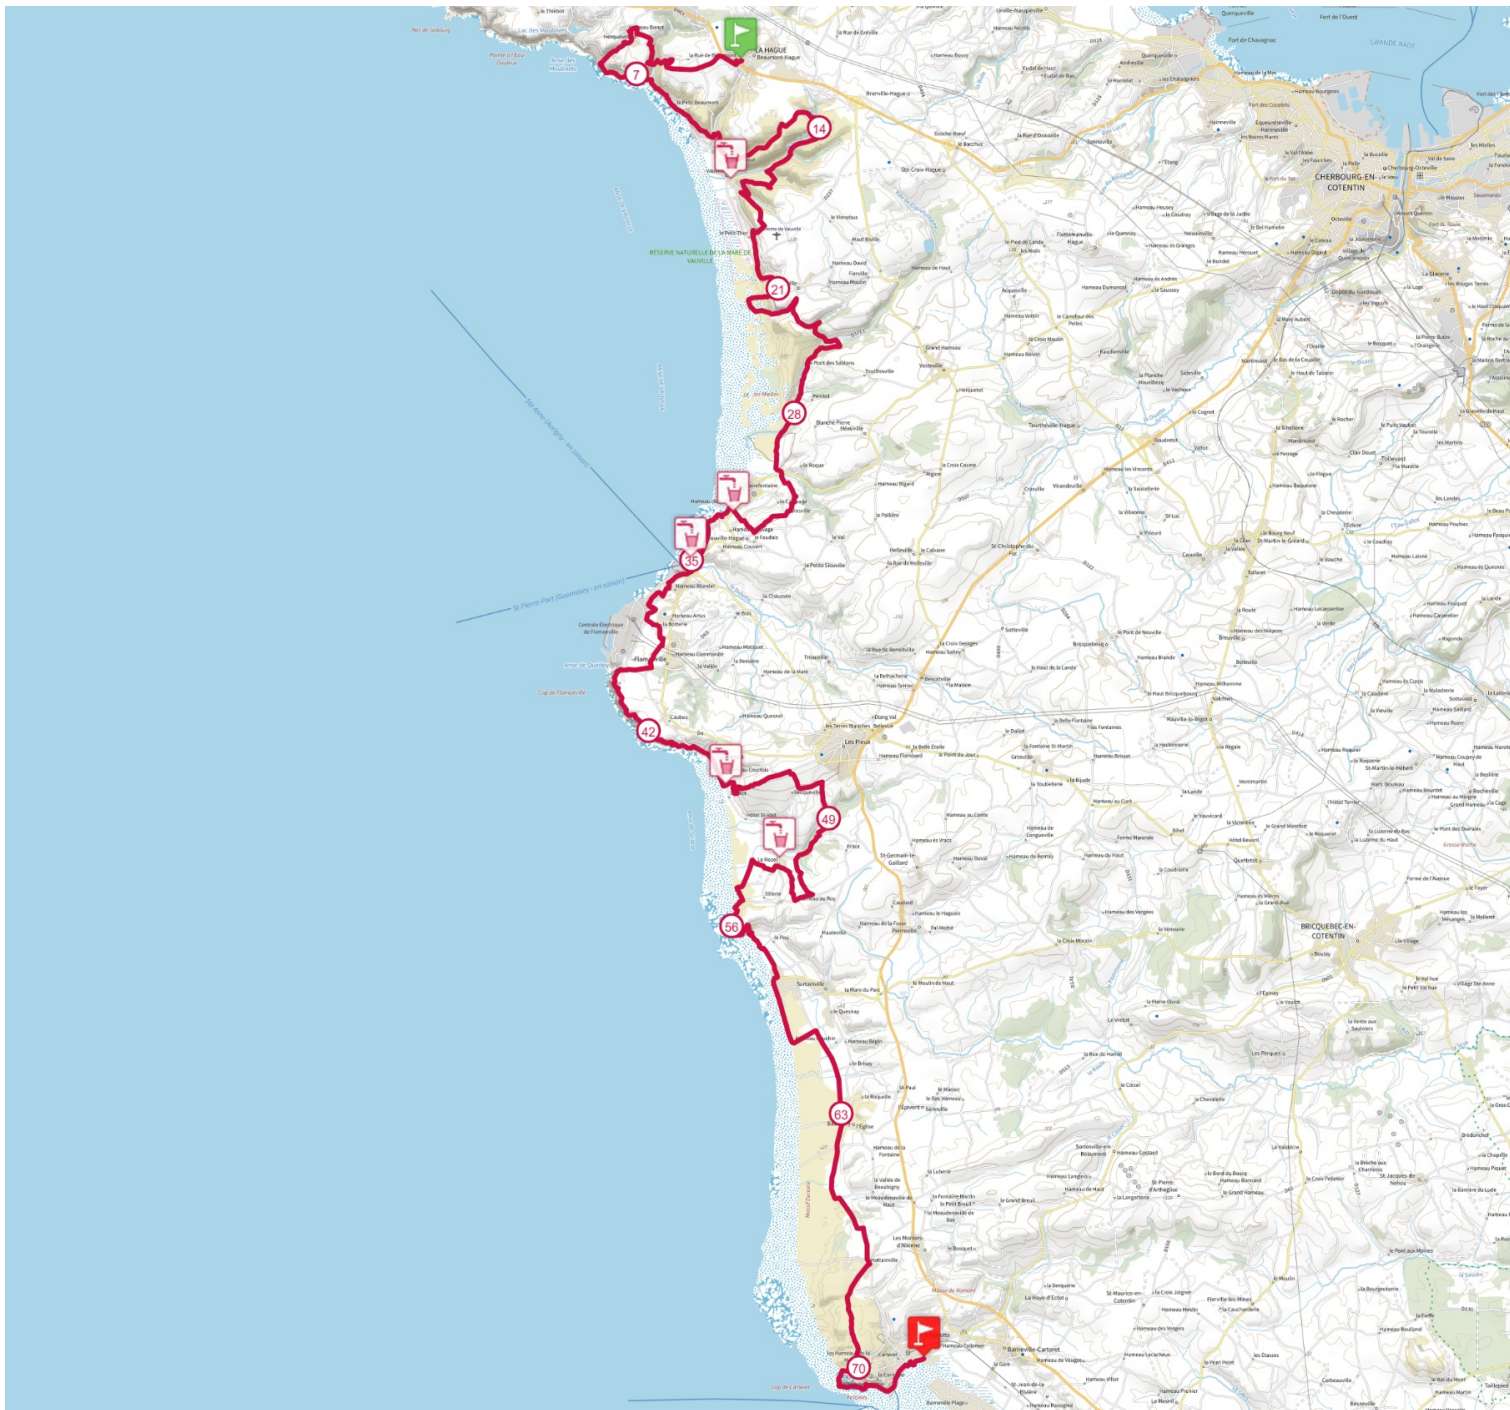

Retrouvez ce parcours sur votre mobile avec l'appi TrailConnect. Pour en savoir plus : <http://trailconnect.run>

<https://tracedetail.com> - ©IGN 2022. Utilisation et reproduction limitées à un usage privé.

 > 10%  > 20%  > 30%