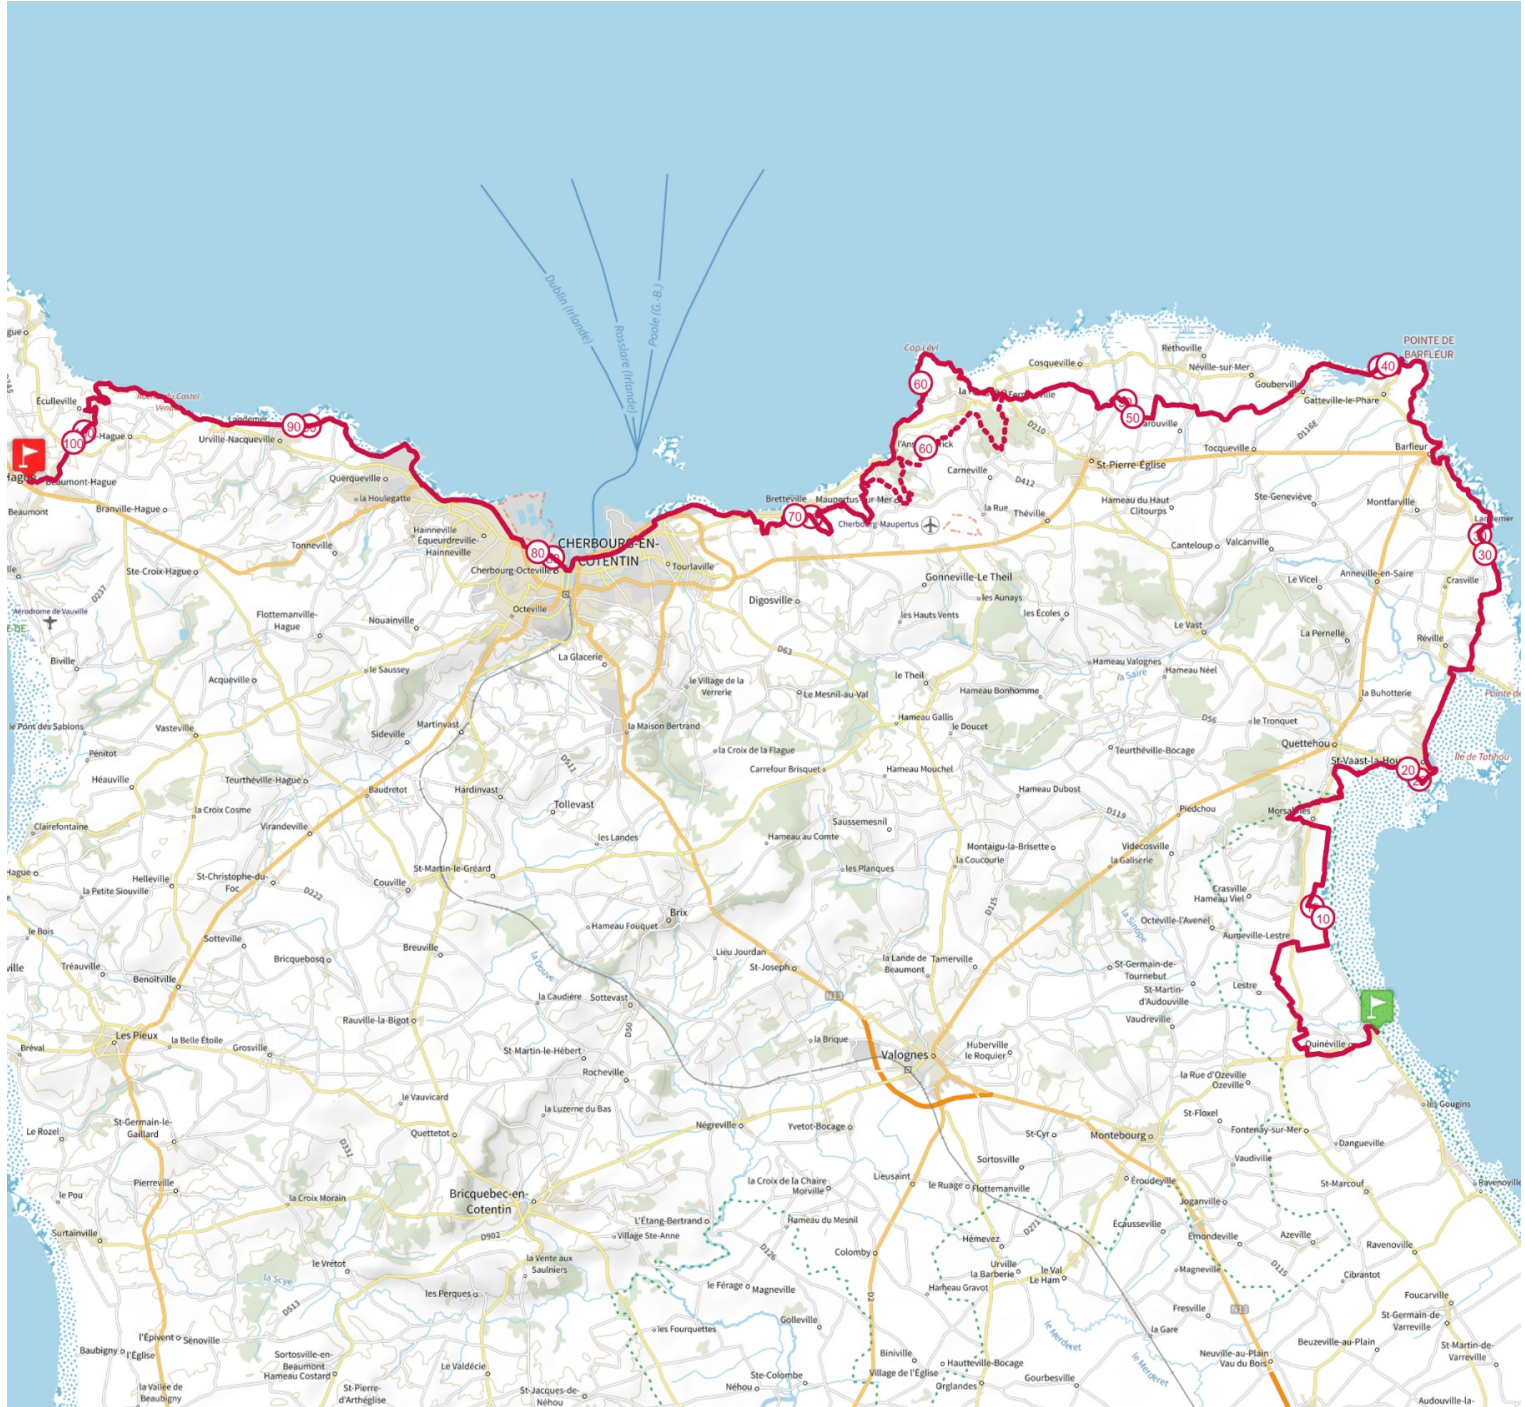

Retrouvez ce parcours sur votre mobile avec l'appli TrailConnect. Pour en savoir plus : <http://trailconnect.run>

<https://tracedetail.com> - ©IGN 2021. Utilisation et reproduction limitées à un usage privé.

> 10% > 20% > 30%