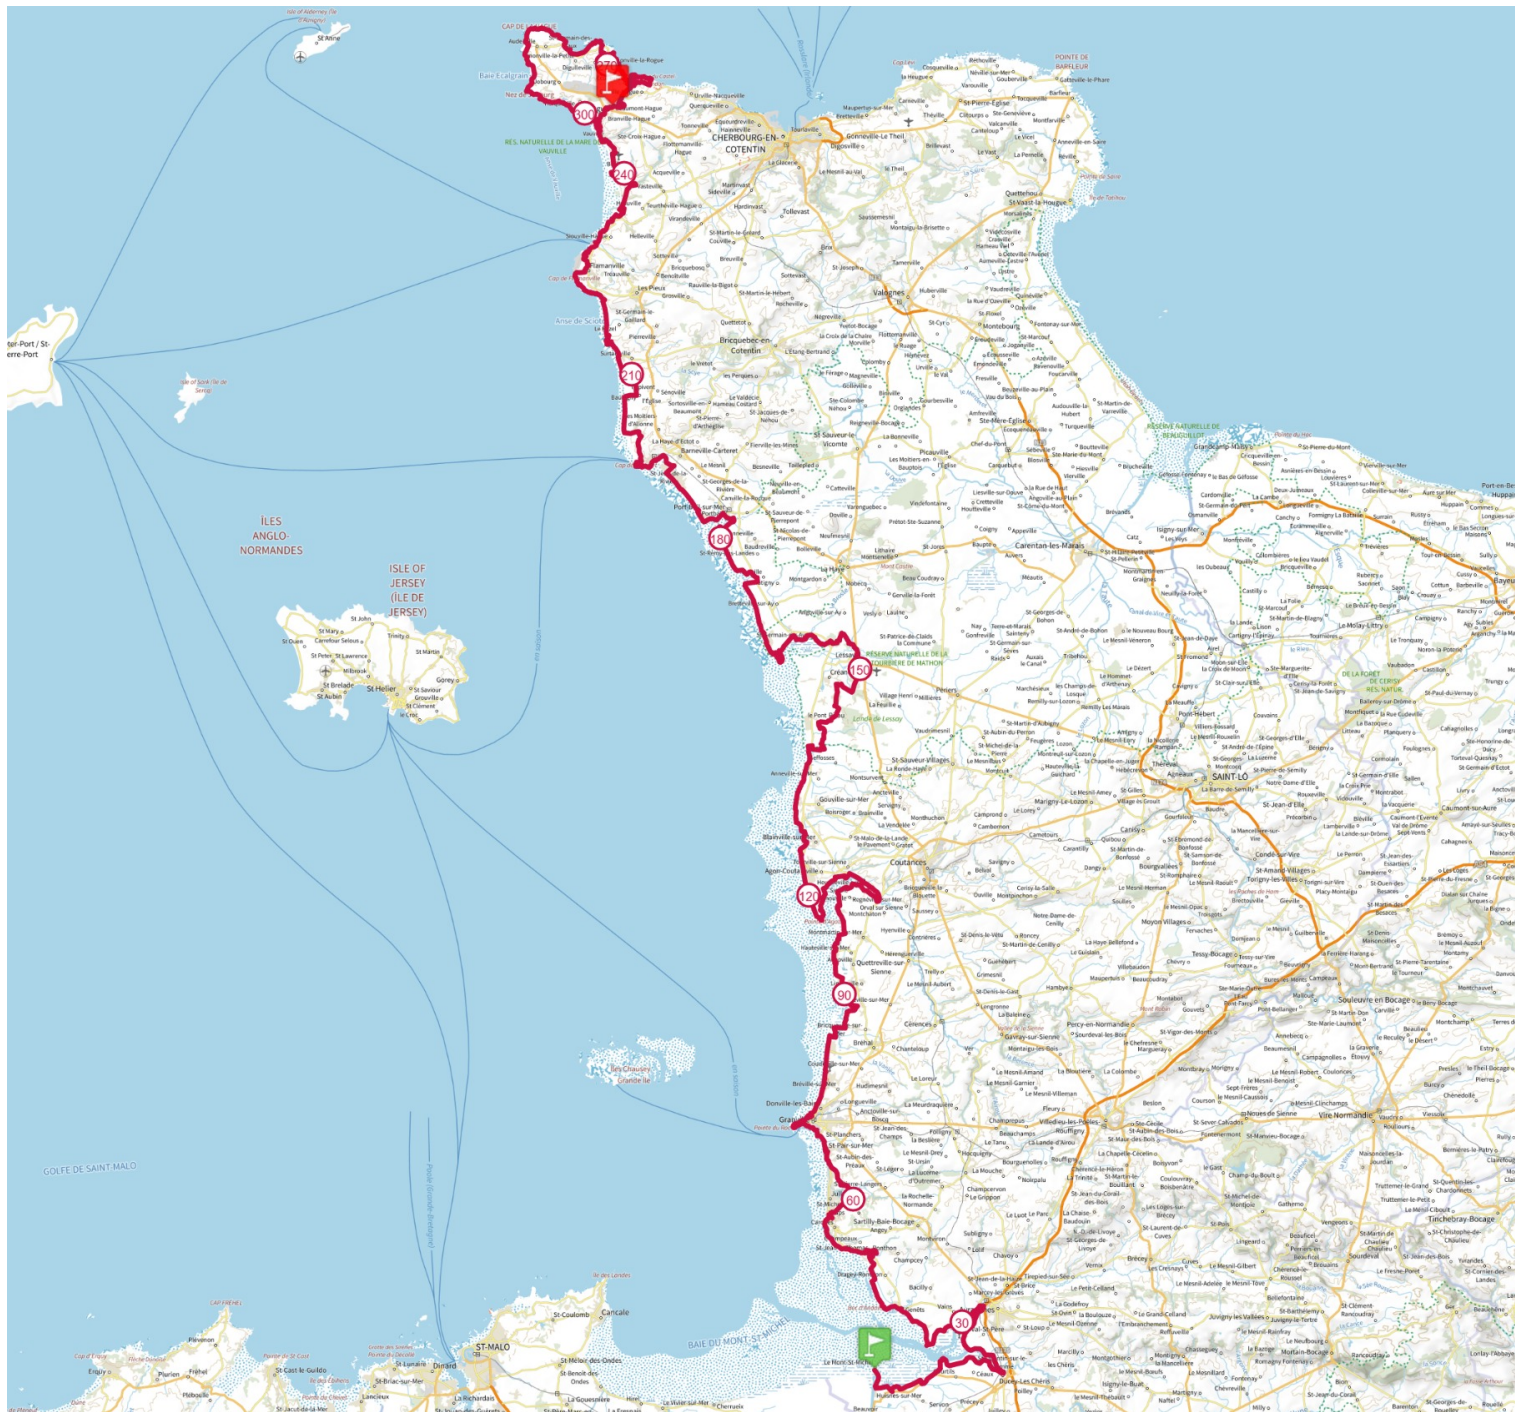

Retrouvez ce parcours sur votre mobile avec l'appli TrailConnect. Pour en savoir plus : <http://trailconnect.run>

<https://tracedetail.com> - ©IGN 2021. Utilisation et reproduction limitées à un usage privé.

> 10% > 20% > 30%