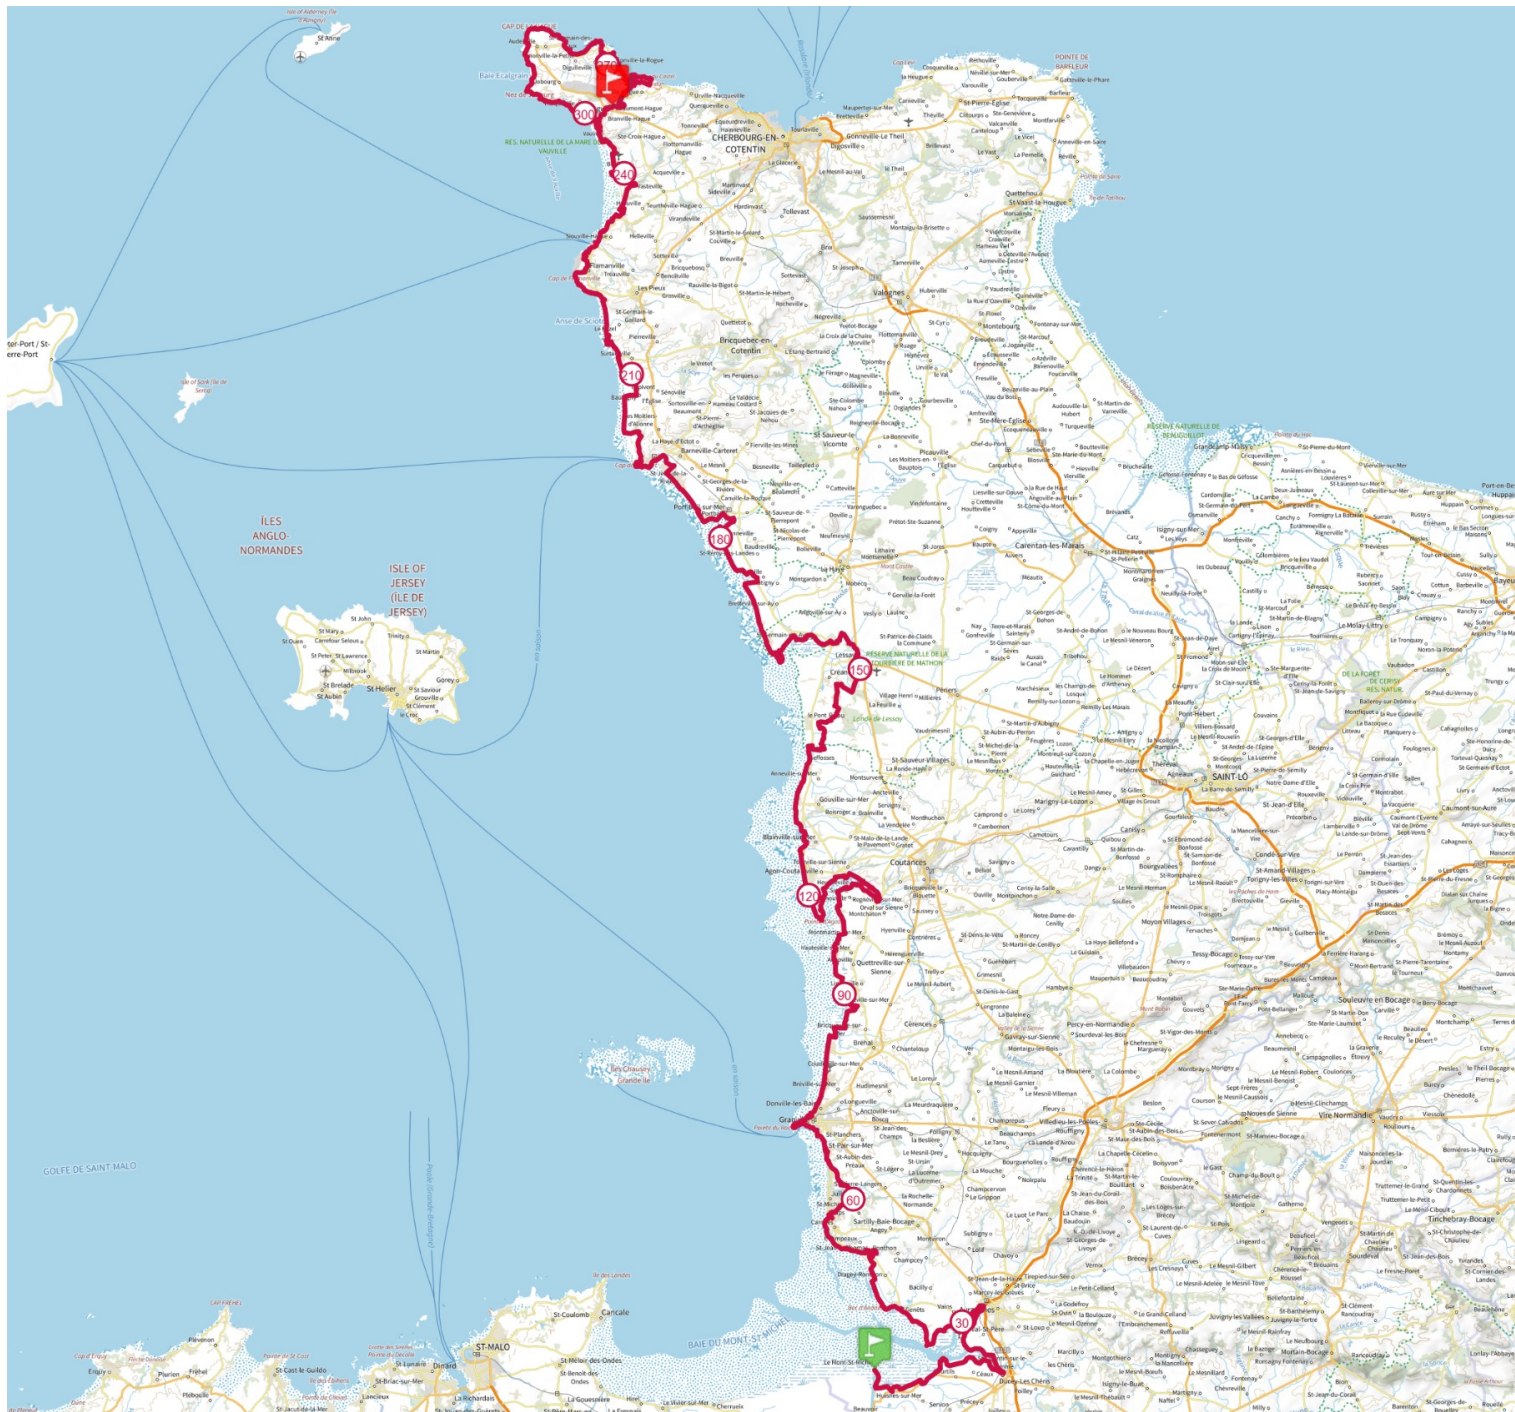

Retrouvez ce parcours sur votre mobile avec l'appli TrailConnect. Pour en savoir plus : <http://trailconnect.run>

<https://tracedetail.com> - ©IGN 2021. Utilisation et reproduction limitées à un usage privé.

 > 10%  > 20%  > 30%