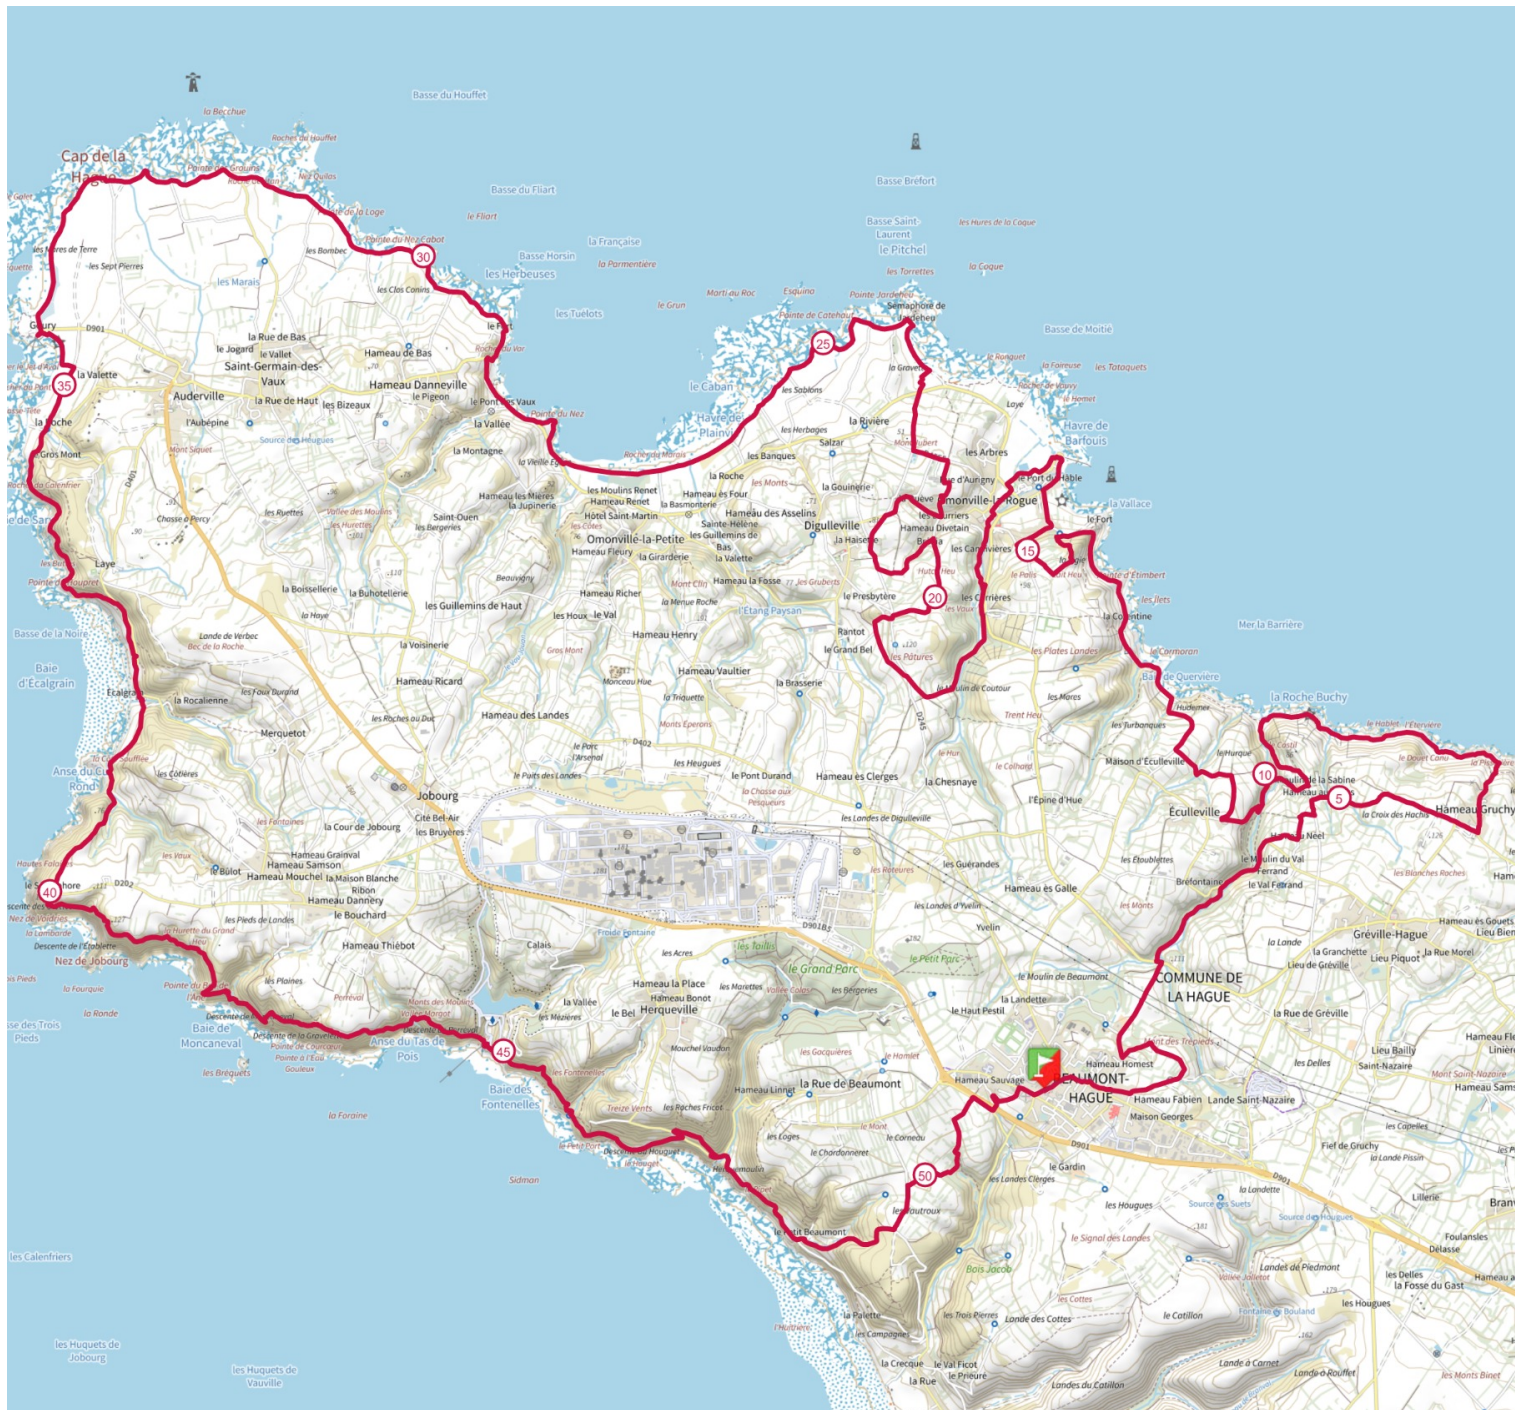

Retrouvez ce parcours sur votre mobile avec l'appi TrailConnect. Pour en savoir plus : <http://trailconnect.run>

<https://tracedetail.com> - ©IGN 2021. Utilisation et reproduction limitées à un usage privé.

 > 10%  > 20%  > 30%