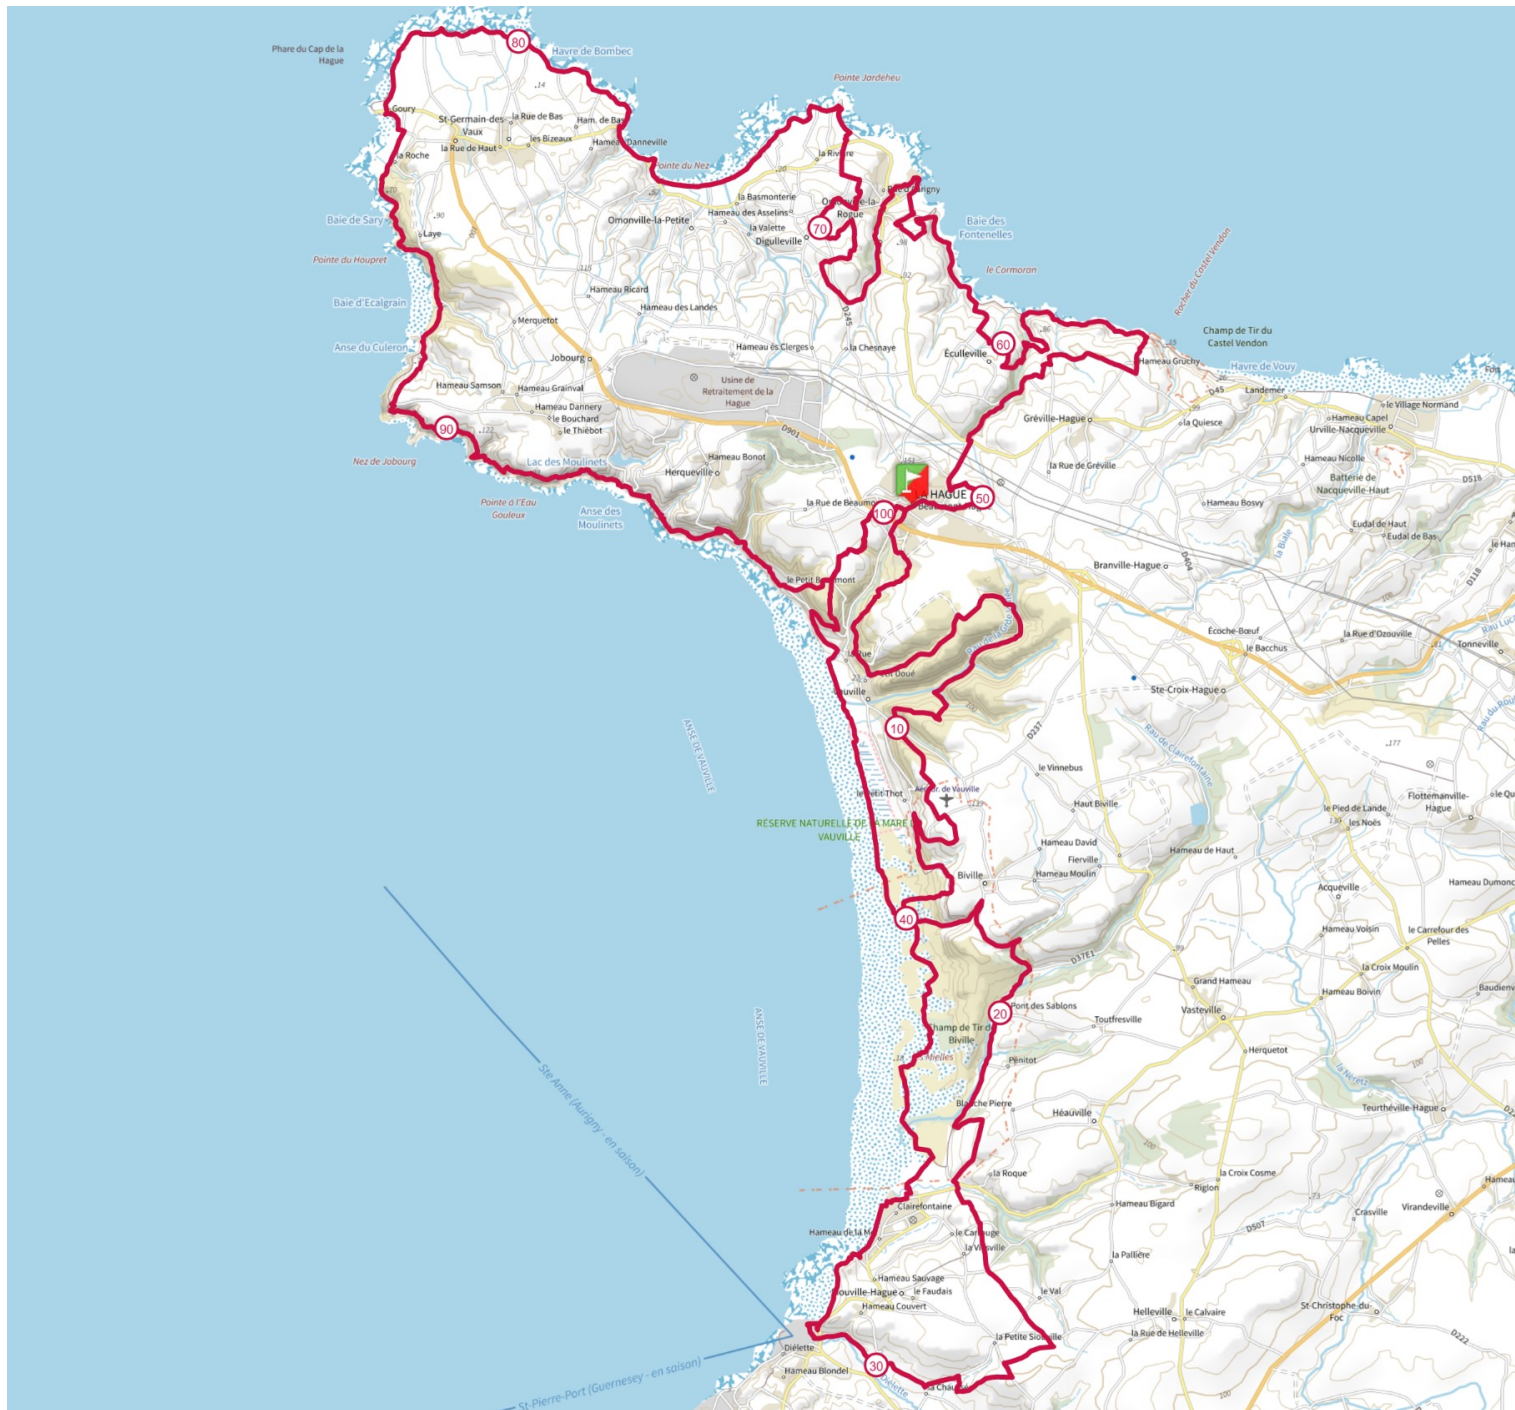

Retrouvez ce parcours sur votre mobile avec l'appli TrailConnect. Pour en savoir plus : <http://trailconnect.run>

<https://tracedetail.com> - ©IGN 2021. Utilisation et reproduction limitées à un usage privé.

 > 10%  > 20%  > 30%